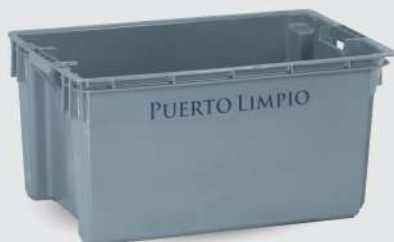

Balde 10 Lts. A/P

Código: 111
 Altura: 24 cm.
 Diámetro: 27 cm.
 Capacidad: 10 L.

Balde 20 Lts. A/M

Código: 121
 Altura: 32,5 cm.
 Diámetro: 35 cm.
 Capacidad: 20 L.

Basurero Automático

Código: 305
 Altura: 29 cm.
 Diámetro: 27 cm.
 Capacidad: 8 L.

Gaveta Industrial Cerrada

Código: 1607

Altura: 30,5 cm.
 Ancho: 39 cm.
 Largo: 59,5 cm.
 Capacidad: 40 kg.
 Volumen: 50 000 cc.
 Apilamiento: 6 unidades.

Dimensiones Internas

Altura: 26,5 cm.
 Ancho: 35,5 cm.
 Largo: 49 cm
 Capacidad Máxima de Apilamiento: 200 kg.
 * Encajonable